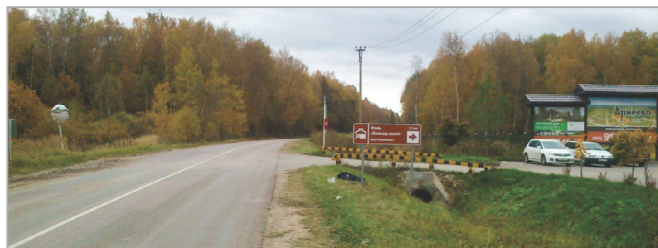

1 Съезжаем с Симферопольского шоссе в сторону РЦ «Дикси».

2 Через 1,3 км поворачиваем налево.

3 На перекрестке поворачиваем направо.

4 Через 1,3 км на перекрестке поворачиваем налево. Далее 1,9 км вдоль деревни Арнеево до въездной группы коттеджного поселка Арнеево, расположенного справа от дороги.

5 Въезжаем через шлагбаум на территорию коттеджного поселка Арнеево.